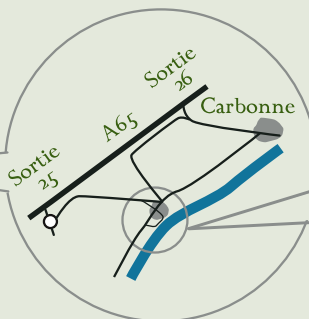

## Comment accéder aux Jardins du Volvestre ?

Les jardins du Volvestre · Promenade du Bac  
3390 Salles sur Garonne · GPS : 43.27, 1.175